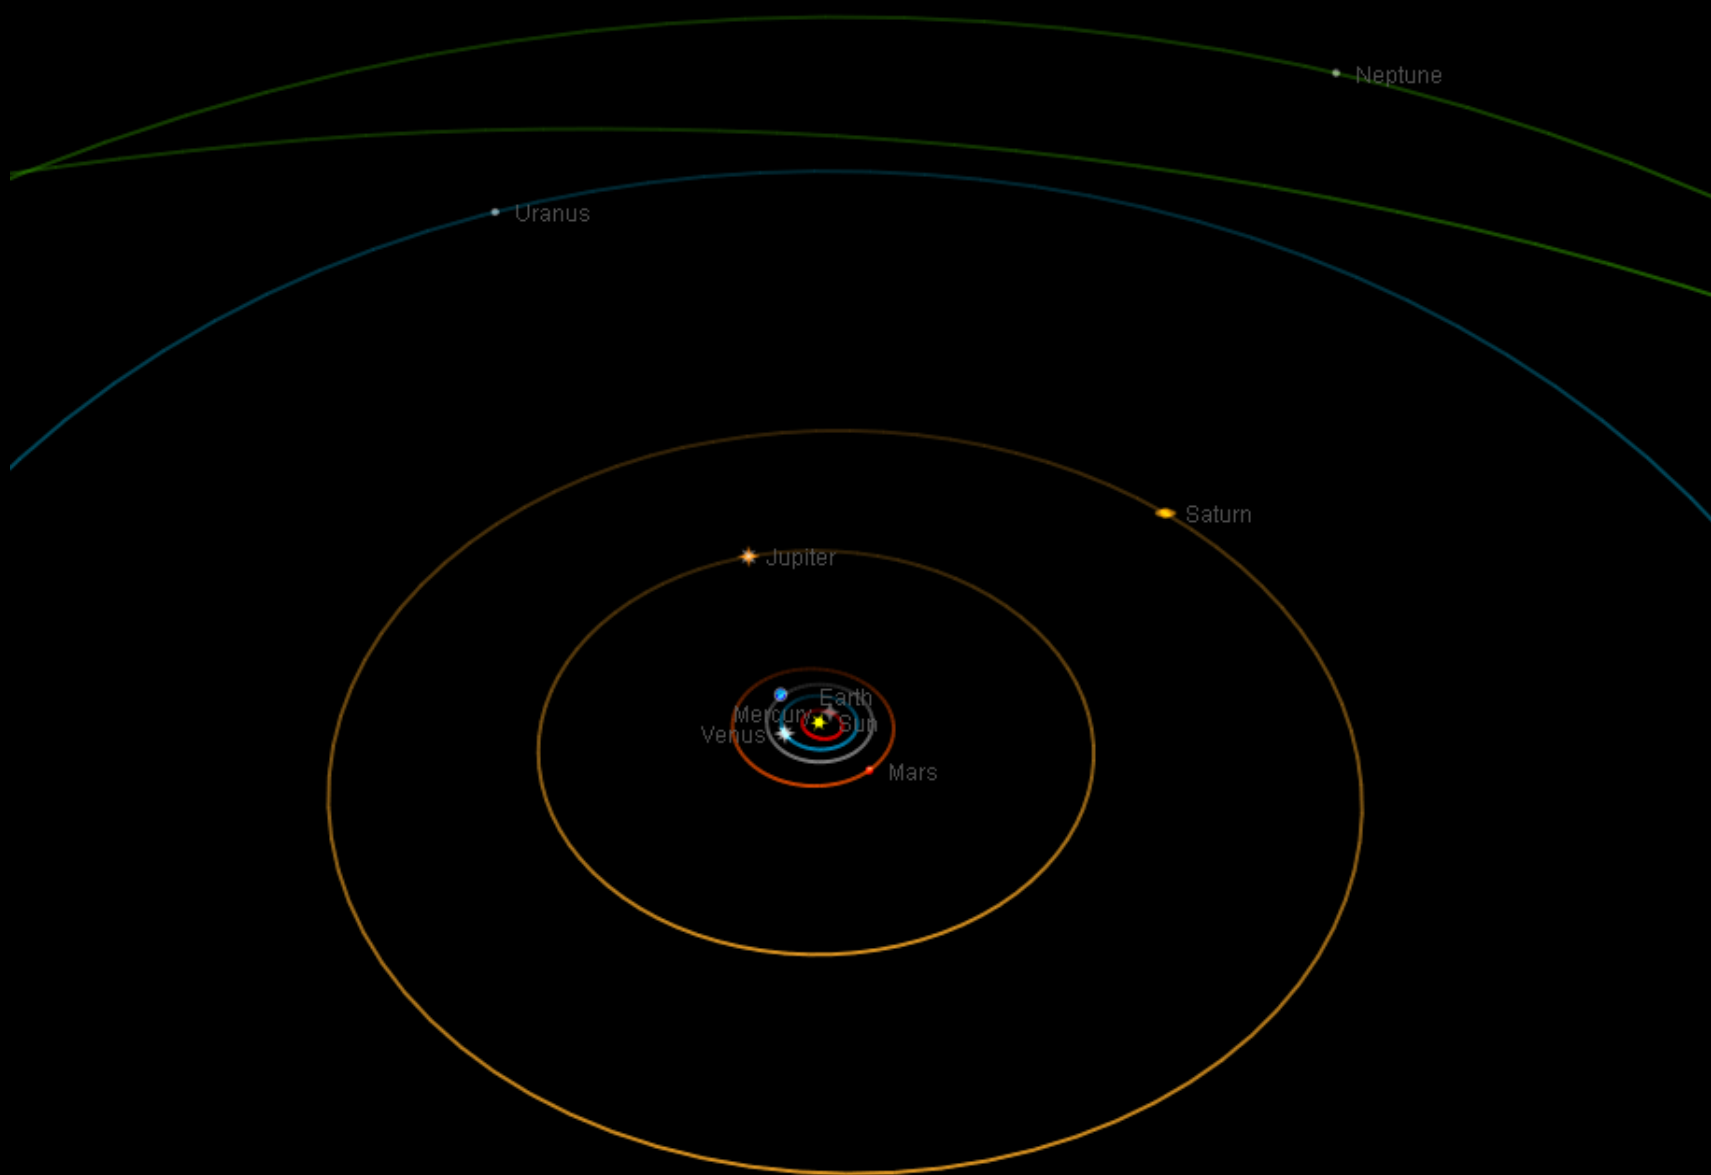

Saturne

Lune

Fomalhaut

SO

Saturne et la Lune

17 décembre 19h

Jupiter et la Lune

21 décembre 21h

Mercure

Vénus

Lune

SE

Lune, Mercure, Vénus

8 Janvier 6h15

Observer pendant quelques secondes la disparition d'une étoile visible à l'œil nu est un événement rare dans une carrière d'observateur du ciel. Le 12 décembre 2023, l'astéroïde (319) Leona occultera Bételgeuse, l'étoile principale de la constellation d'Orion. Ce phénomène exceptionnel sera suivi par des astronomes amateurs venant du monde entier. L'occultation sera visible depuis l'Asie centrale, puis la Turquie, la Grèce, le Sud de l'Italie, la Sardaigne, l'Espagne, le Sud du Portugal et se terminera en Floride. MAIS.... Pas visible du Québec !

les Géminides, le 14 décembre

19 décembre, le X lunaire

Uranus mardi soir

• Uranus