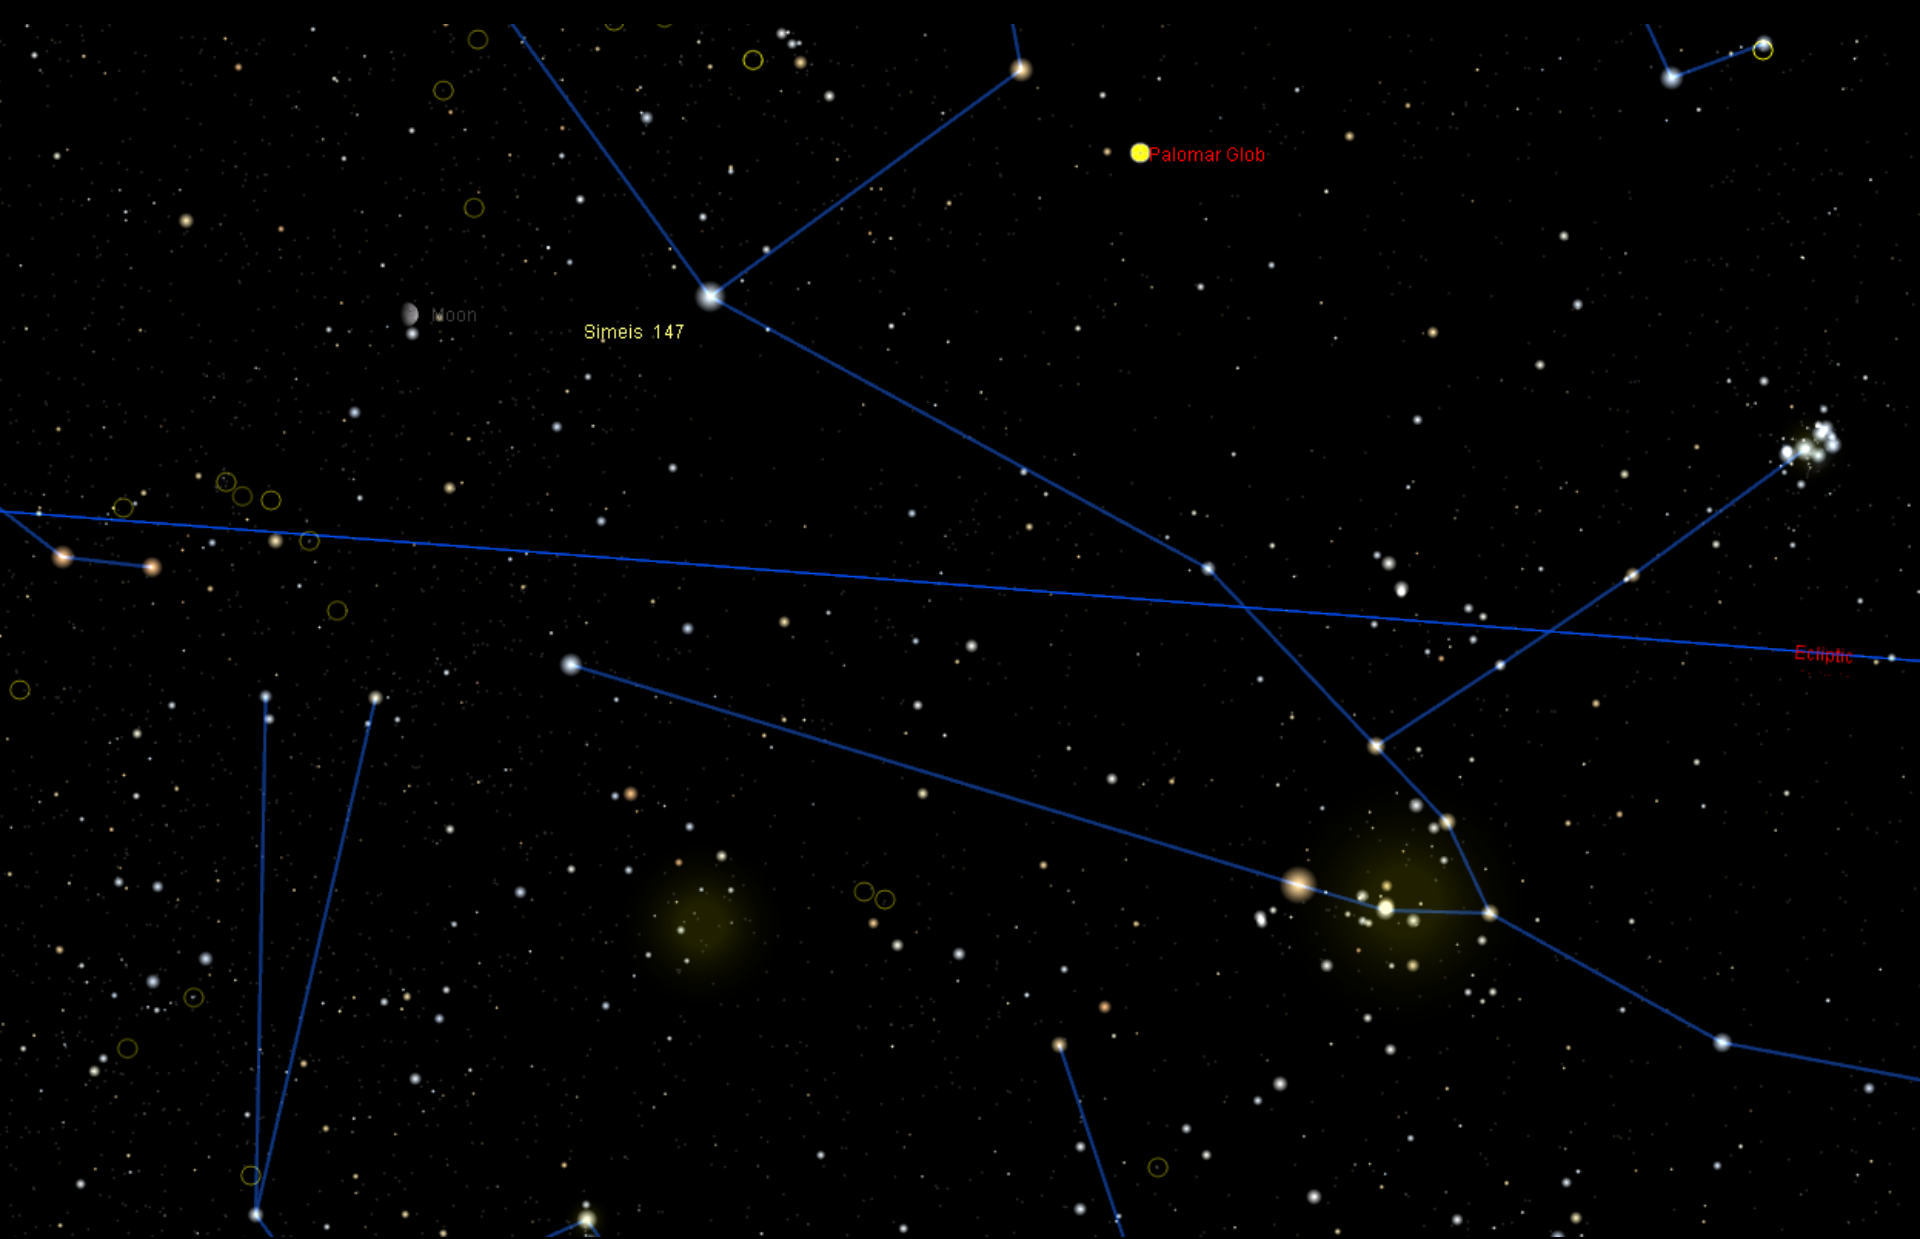

7 mars 5h50

Moon

26 février 4h - Bêta Virginis (mag. +3,6)

Une journée de plus en 2024

En cette année bissextile, le mois de février comptera un 29^{ème} jour. On apprend à l'école que la Terre effectue une révolution autour du Soleil non pas en 365 jours, mais en 365 $\frac{1}{4}$ jours. Dès l'époque de Jules César, on a compris qu'un ajustement était nécessaire pour compenser ce quart de journée supplémentaire que la Terre prend pour compléter son orbite, si bien qu'on ajoute une 366^{ème} journée à notre calendrier depuis cette époque, et ce tous les 4 ans...

Comme le calendrier julien avant lui, il prévoit une année bissextile tous les 4 ans, mais il omet la journée supplémentaire les années qui se terminent par deux zéros et qui ne sont pas des multiples de 400 (1700, 1800, 1900, 2100, etc.). C'est suffisant pour rétablir une excellente correspondance entre année grégorienne et année tropique

18 février 21h +27° (4° plus haut que l'écliptique)